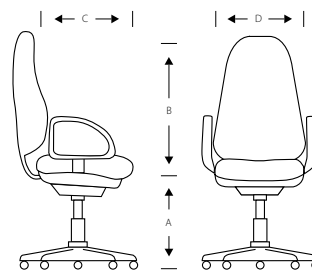

1

2

2

### Dimensions

- |                                    |                             |
|------------------------------------|-----------------------------|
| 1) PO1 High Back Task              | A 505-620 B 660 C 460 D 470 |
| 2) PO2 Mid Back Task               | A 505-620 B 580 C 460 D 470 |
| 2) PO3 Mid Back Visitor Cantilever | A 460 B 520 C 460 D 470     |

A: Floor to seat height B: Seat to back height (Highest point)  
C: Seat depth D: Seat width